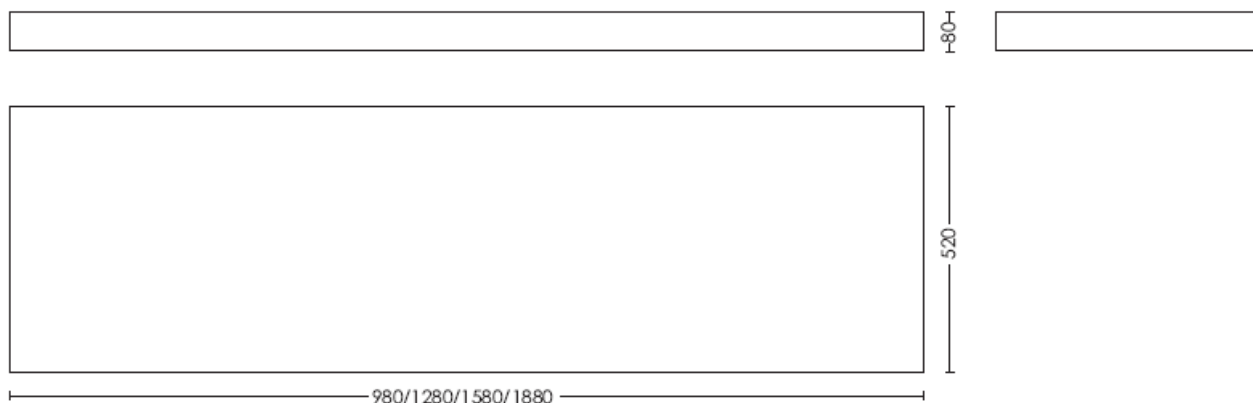

- Art. 5250W (cm 98)
- Art. 5251W (cm 128)
- Art. 5252W (cm 158)
- Art. 5253W (cm 188)
- Mensola sospesa in wengè
- Wengè wall-hung shelf
- Repisa suspendida en wengué
- Art. 5250R (cm 98)
- Art. 5251R (cm 128)
- Art. 5252R (cm 158)
- Art. 5253R (cm 188)
- Mensola sospesa in rovere
- Oak wall-hung shelf
- Repisa suspendida en roble

- I prodotti contrassegnati sono destinati all'appoggio dei lavabi.  
*The marked products are suitable to arrange the washbasins.*  
Los productos señalados están destinados al apoyo de los lavabos.